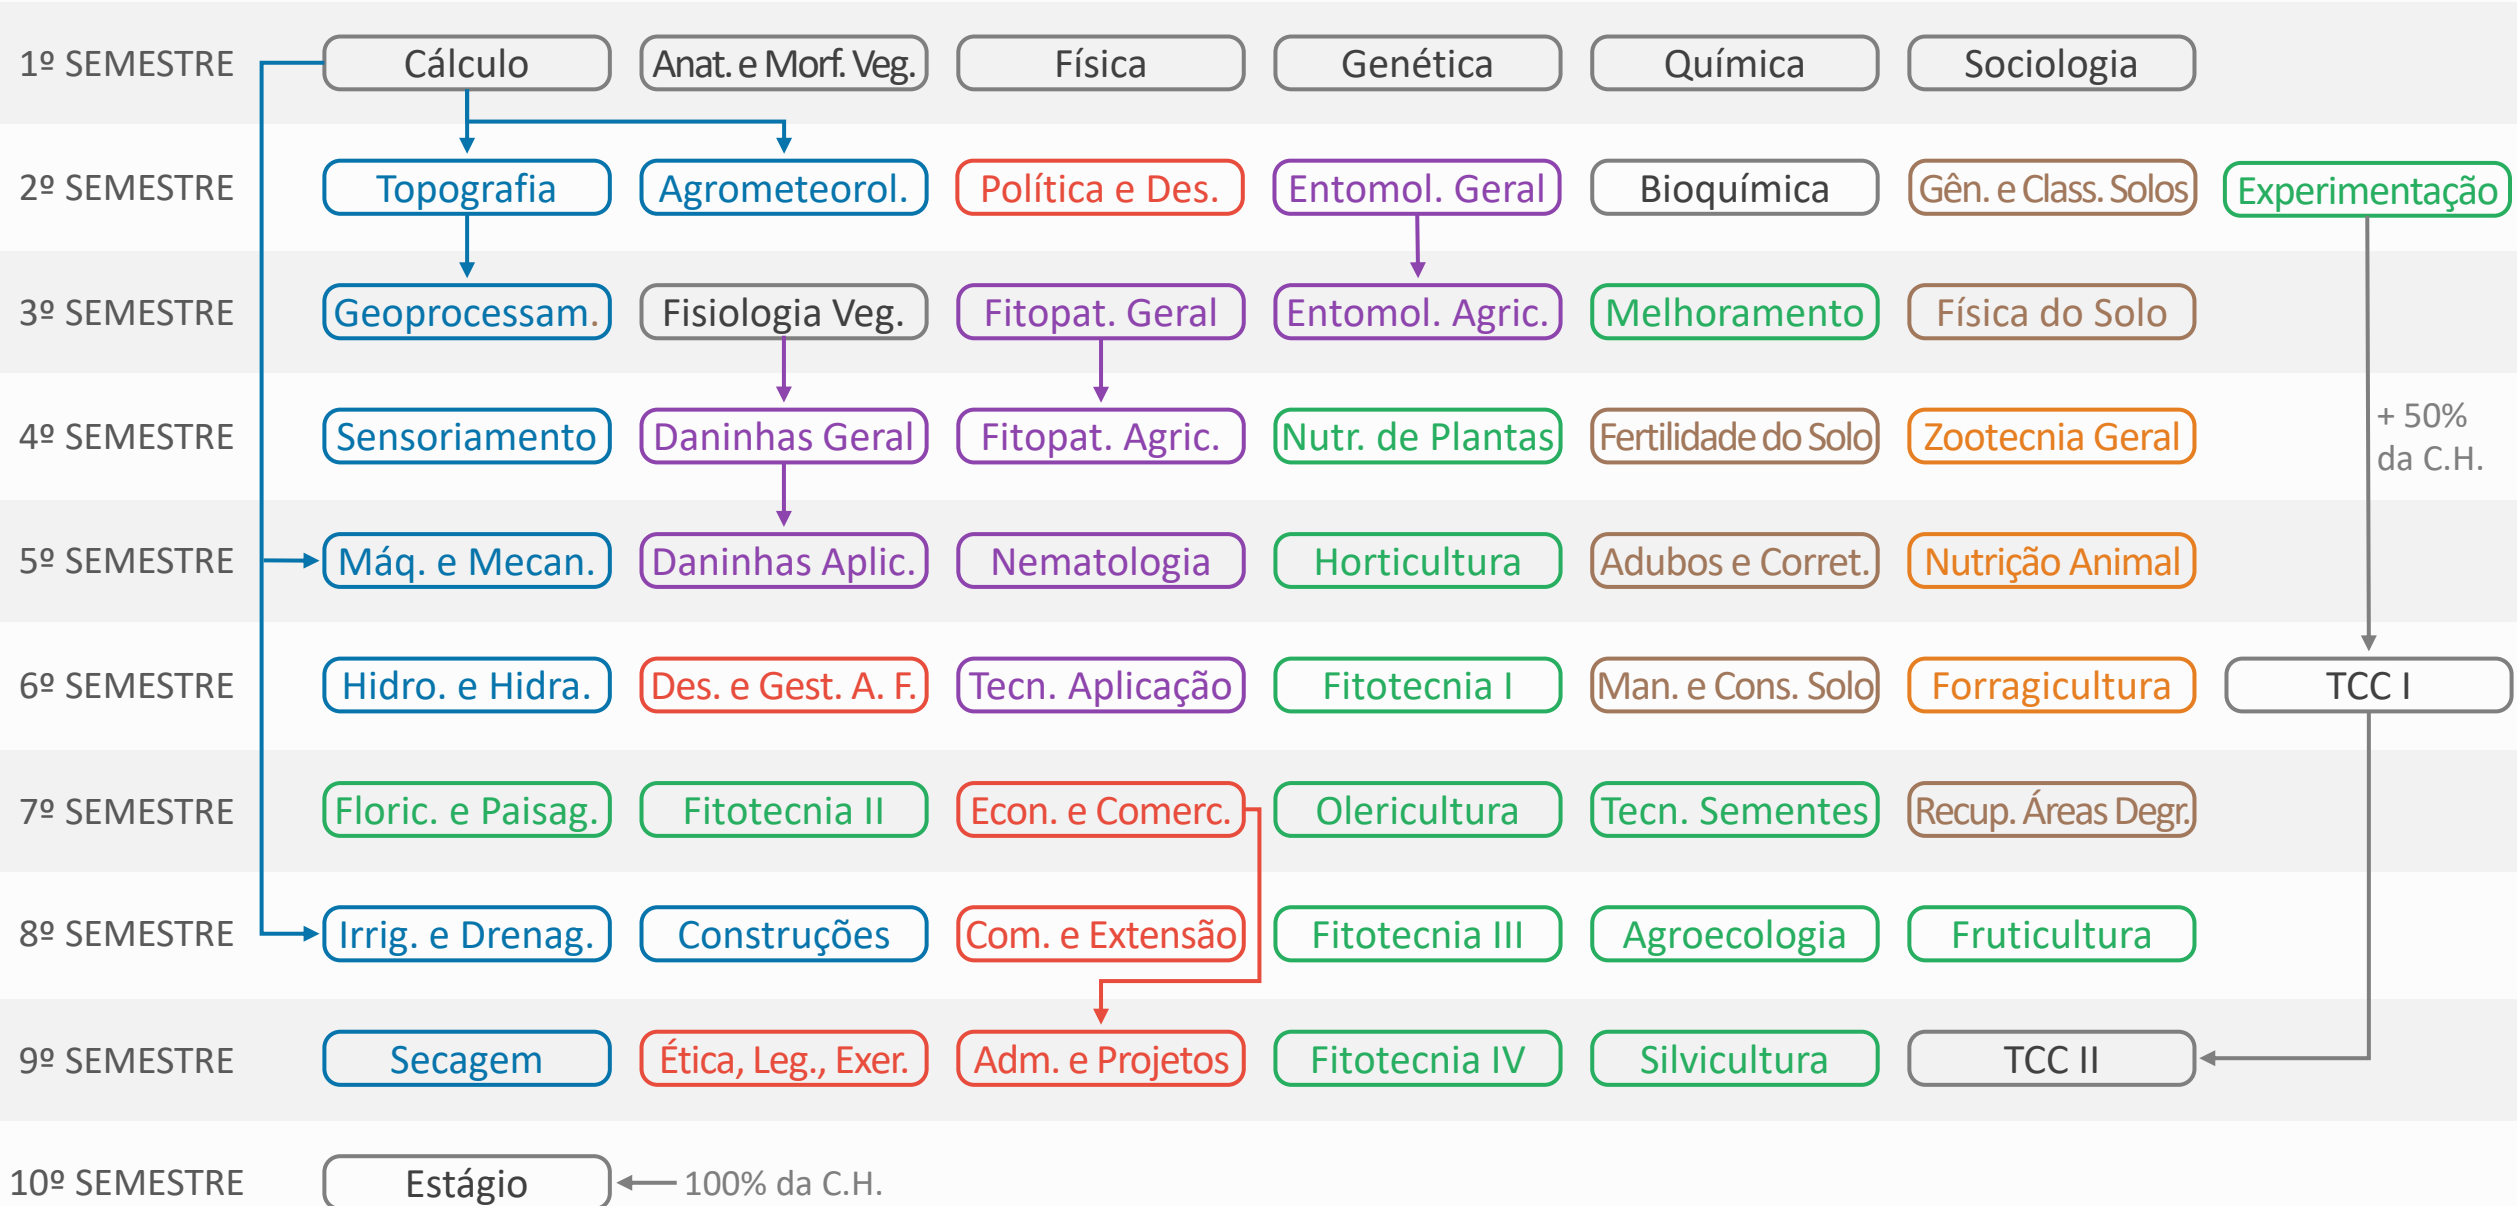

# NOVA MATRIZ CURRICULAR DA AGRONOMIA

**UNEMAT**

Universidade do Estado de Mato Grosso  
- Campus Universitário de Tangará da Serra -

# PRÉ-REQUISITOS OBRIGATÓRIOS PARA MATRÍCULA

# TRILHA SUGERIDA DE CIÊNCIA DO SOLO

1º SEMESTRE

Química

Cálculo

2º SEMESTRE

Gên. e Class. Solos

Bioquímica

3º SEMESTRE