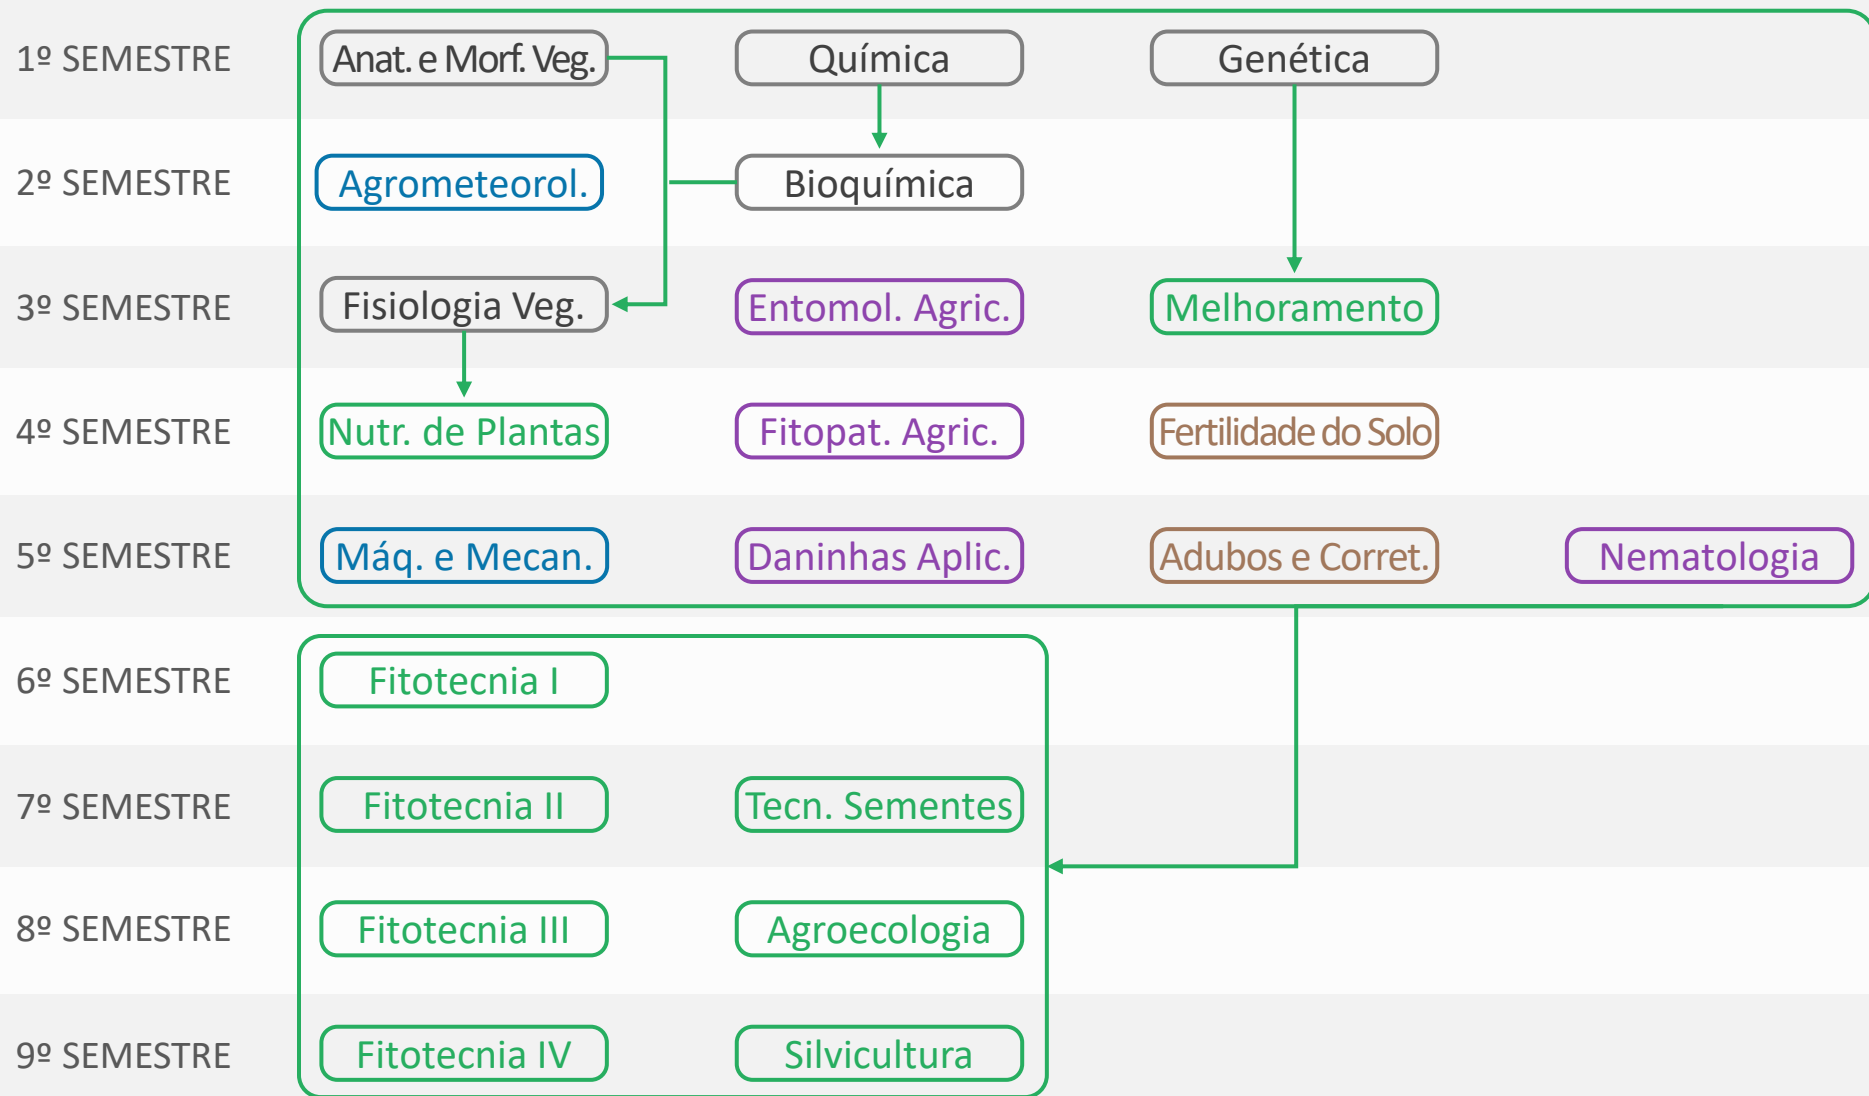

# TRILHA SUGERIDA DE FITOSSANIDADE

1º SEMESTRE

Anat. e Morf. Veg.

Química

Física

2º SEMESTRE

Entomol. Geral

Bioquímica

Nematologia

Daninhas Aplic.

Máq. e Mecan.

6º SEMESTRE

Tecn. Aplicação

7º SEMESTRE

8º SEMESTRE

9º SEMESTRE

# TRILHA SUGERIDA DE HORTICULTURA

# TRILHA SUGERIDA DE GRÃOS, FIBRAS E BIOENERGIA